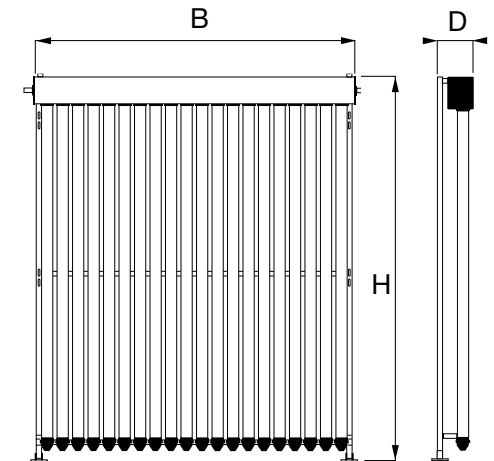

www.trebema.se
TREBEMA

Mått och tekniska data

Vakuurrör 58/1800

Längd	1800 mm
Yttre rördiameter	58 mm
Inre rördiameter	47 mm
Glaset tjocklek	1,6 mm
Rörmaterial	Högkvalitativt borosilikatglas
Absorbatoryta	0,082 m ²
Ljusöppningsyta	0,09976 m ²
Absorbator	Ytbeläggning
Stagnationstemperatur	>200°C
Vikt/vakuurrör	2 kg
Vakuum	$P < 5 \times 10^{-3}$
Absorbtionseffektivitet	> 92%
Värmeledningsförluster	<0.8 W/m ² K
Emissionsförluster	<8% vid 80 K
Max arbetstryck	8 bar
Hagelbeständighet	25 mm

Yttermått:

Höjd H x Bredd B x Djup D
1980 x 1670 x 170 mm

Vikt 70 kg

Värmerör för vakuurrör 58/1800

Anslutning	diam 14, L= 75 mm
Material	Syrefritt koppar
Start temperatur	≤ 25 °C
Max effekt	≥ 120 W
Värmeledare	Aluminium
Max temperatur	≥ 200 °C
Vikt	350 g